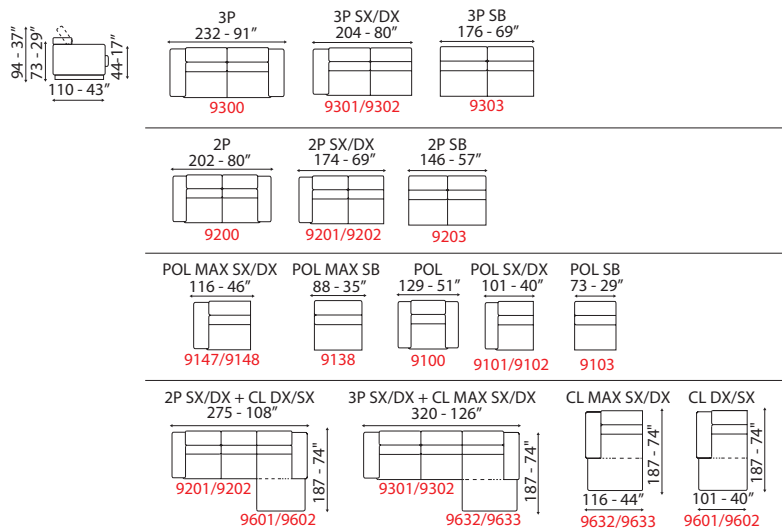

Best

INFORMAZIONI TECNICHE

Inclusi poggiatesta regolabili con cricchetto a scatto.
Struttura in legno e derivati, con cinghie elastiche ad alta resistenza.
Imbottitura seduta, spalliera in poliuretano espanso.
Rivestimento pelli selezionate.
Rivestimento tessuti di alta qualità.
Piedi metallo con finiture cromate lucido.
Cuscini di seduta amovibili.
Parzialmente sfoderabile.